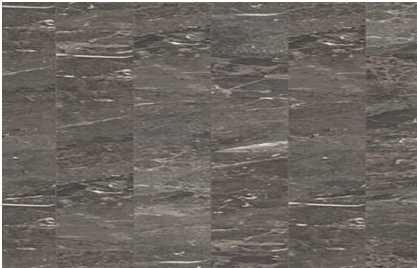

IHRE AUSWAHL Veneto

anthrazit

beige

white